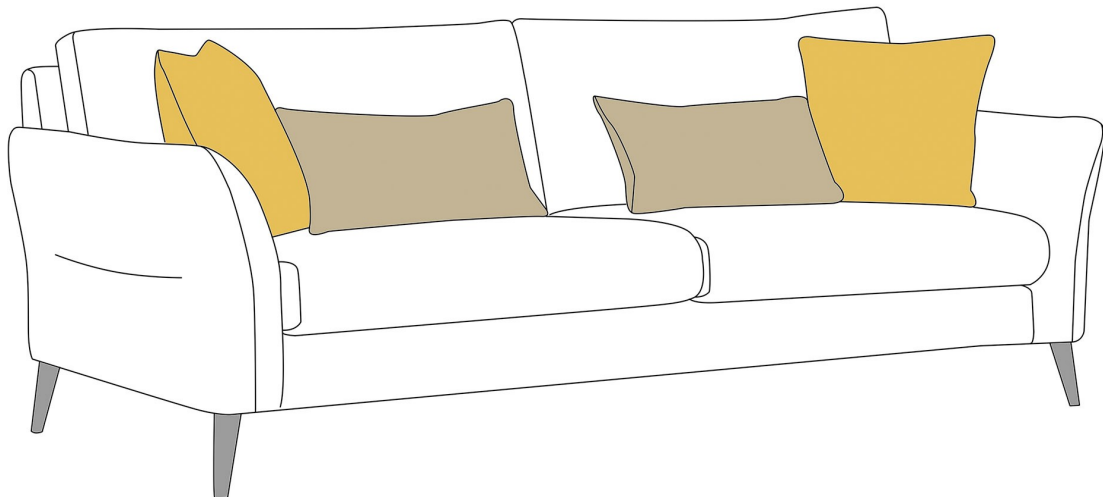

**ZONES DE FABRICATION / FABRIC ZONES**

-  Tous les éléments de la même couleur / All elements in the same color
-  Coussins décoratifs #1 / Deco pillows #1
-  Coussins décoratifs #2 / Deco pillows #2

<b>Structure de la carcasse :</b> <i>Frame</i>	Panneaux de particules, bois massif et panneaux de fibres <i>Fiberboard, wood, chipboard</i>
<b>Assises :</b> <i>Seats</i>	Assise en mousse polyuréthane de densité N 35 kg/m <sup>3</sup> + ouate 150 g/m <sup>2</sup> <i>Seats in polyurethane foam N 35 kg/m<sup>3</sup> + 150 g/m<sup>2</sup> wadding</i>
<b>Dossier :</b> <i>Back</i>	Coussins composé de 50% flocons de mousse polyuréthane + 50% en fibres de silicone <i>50% granulated foam / 50 % silicon balls</i>
<b>Tetiere mobiles :</b> <i>Headrests</i>	
<b>Suspension :</b> <i>Suspension</i>	Assise : Nosag <i>Seats : Springs</i>
<b>Pieds :</b> <i>Feet</i>	Bois <i>Wood</i>
<b>Type de coussins :</b> <i>Cushion type</i>	Deco : DP002 / DP007 <i>Decoration : DP002 / DP007</i>
<b>Dimensions principales :</b> <i>Main dimensions</i>	Hauteur d'assise : 46 cm / Hauteur de caisse : 79 cm / Profondeur d'assise : 60 cm / Largeur de l'accoudoir : 20 cm <i>Seat height : 46 cm / Base height : 79 cm / Seat depth : 60 cm / Armrest width : 20 cm</i>
<b>Fontions :</b> <i>Functions</i>	Option non disponible <i>Option not available</i>
<b>Option :</b> <i>Options</i>	